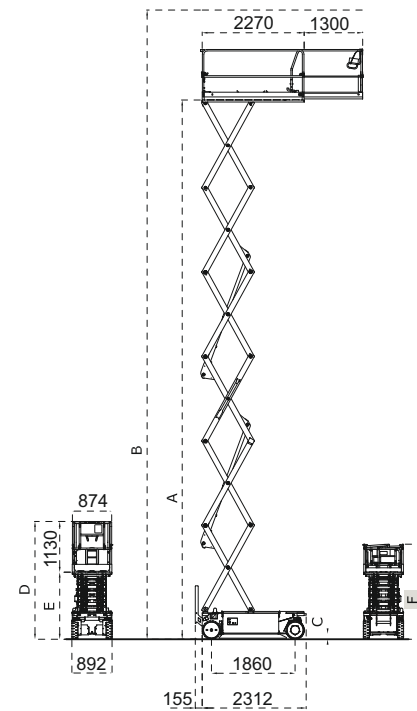

Panou de control detasabil cu butoane capacitive: simplitate si siguranta in utilizare

Noul design al PEA (platforma elevatoare autopropulsata) al pachetului de foarfece.

Extensie platforma 1.3 m.

		IM 12090 AC	
		Interior	Exterior
Numar foarfece		6	6
A Inaltime platforma	m	12	7.4
B Inaltime de lucru	m	14	9.4
C (garda la sol: sus/jos)	mm	120/22	120/22
D (inaltime depozitata)	m	2.62	2.62
E (inaltimea platofrmei min.)	m	1.49	1.49
F (inaltime cu aparatorile pliate)	m	2.11	2.11
Capacitate platforma	kg	230	230
Capacitate extensie platforma	kg	230	230
Nr. persoane autorizate	n°	2	1
Motoare de tractiune	V / kW	24/3.0	24/3.0
Powerpack	V / kW	24/3.0	24/3.0
Baterii	V/Ah	24/275	
Greutate baterie	kg	45	
Incarcare baterii	V/A	24/30	24/30
Capacitate rezervor ulei	l	17	17
Viteza maxima de deplasare	km / h	4	4
Viteza de deplasare in siguranta	km / h	0.6	0.6
Unghi urcare rampa	%	25	25
Raza interna de virare	m	0	0
Raza externa de virare	m	2.22	2.22
Dimensiuni roti	mm	410x130	410x130
Tip anvelope		cushion	cushion
Inclinare maxima permisa	degrees	1.2/2.5	1.2/2.5
Greutate	kg	3180	

**IM 12090 AC**